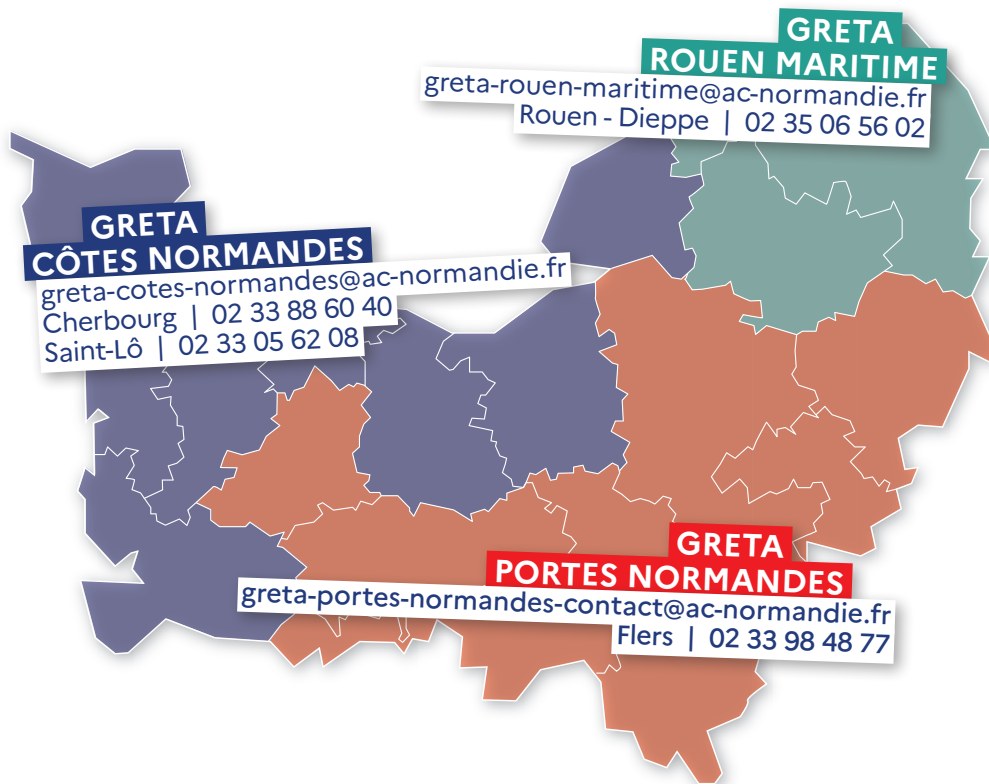

CONTACTS

Des conseillers en formation à votre écoute
pour vous accompagner dans votre projet de formation

greta.ac-normandie.fr